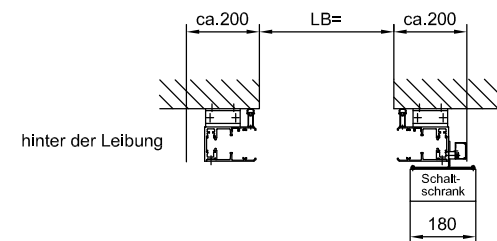

Draufsicht

Tor geschlossen

Montage- und Befestigungsarten

Lichte Höhe	Torblätter	Maß "C"
bis ca.7000	bis 7	1130
von ca.7000 bis ca.10000	8-10	1310

HT60 H ipari kapu
Max. szélesség: 7,5 m
Max. magasság: 10,0 m

HT 60 H	Stand: März 2005	Butzbach
Maßblatt; 260er Konsole	CAD: ht60H-260	
05/106/2	Urheberschutzvermerk DIN 34	Industrietore · Weiherstr. 16 D - 89293 Kellmünz

Technische Änderungen vorbehalten!