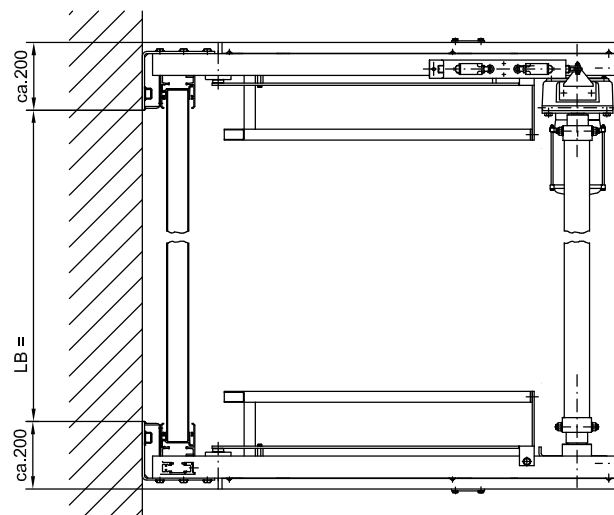

Draufsicht

Tor geschlossen

Montage- und Befestigungsarten

Lichte Höhe	Torblätter	Maß "C"
bis ca.7000	bis 7	1130
von ca.7000 bis ca.10000	8-10	1310

HT60 H ipari kapu
Max. szélesség: 7,5 m
Max. magasság: 10,0 m

HT 60 H	Stand: März 2005	Butzbach
Maßblatt; 260er Konsole	CAD: ht60H-260	
05/106/2	Urheberschutzvermerk DIN 34	Industrietore · Weiherstr. 16 D - 89293 Kellmünz

Technische Änderungen vorbehalten!